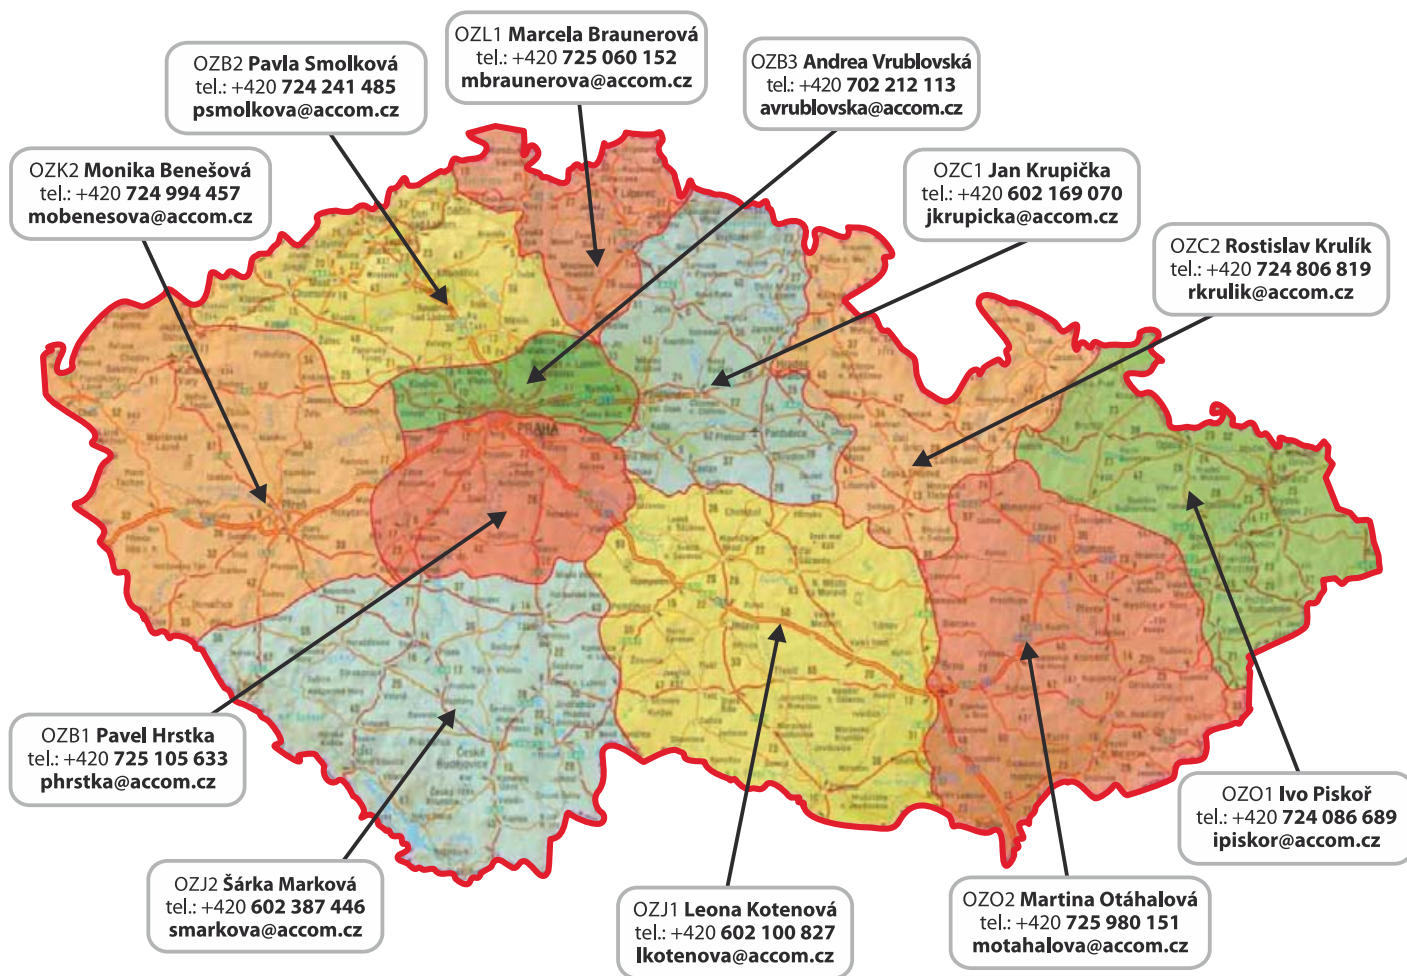

KATALOG 2021

LEDEN, ÚNOR, BŘEZEN

SLAVÍME 30 LET!

DĚKUJEME ZA DŮVĚRU

VÁŠ DISTRIBUTOR MLÉČNÝCH VÝROBKŮ

	Katalogové číslo výrobku	Výrobce	Název výrobku	Položka s obsahem rostlinného tuku
	4120	1928 Choceňská mlékárna	Choceňské tradiční pomazánkové 33 % * / *** bez příchuti	Výrobek bez cukru, slazený náhradními sladidly
				Hmotnost
				Množství tuku v sušině
				Příchuť
				Počet kusů v balení
				Minimální objednávací množství
	12/6 ks			
				
	8 594 003 12 12 017			
	Čárový kód			