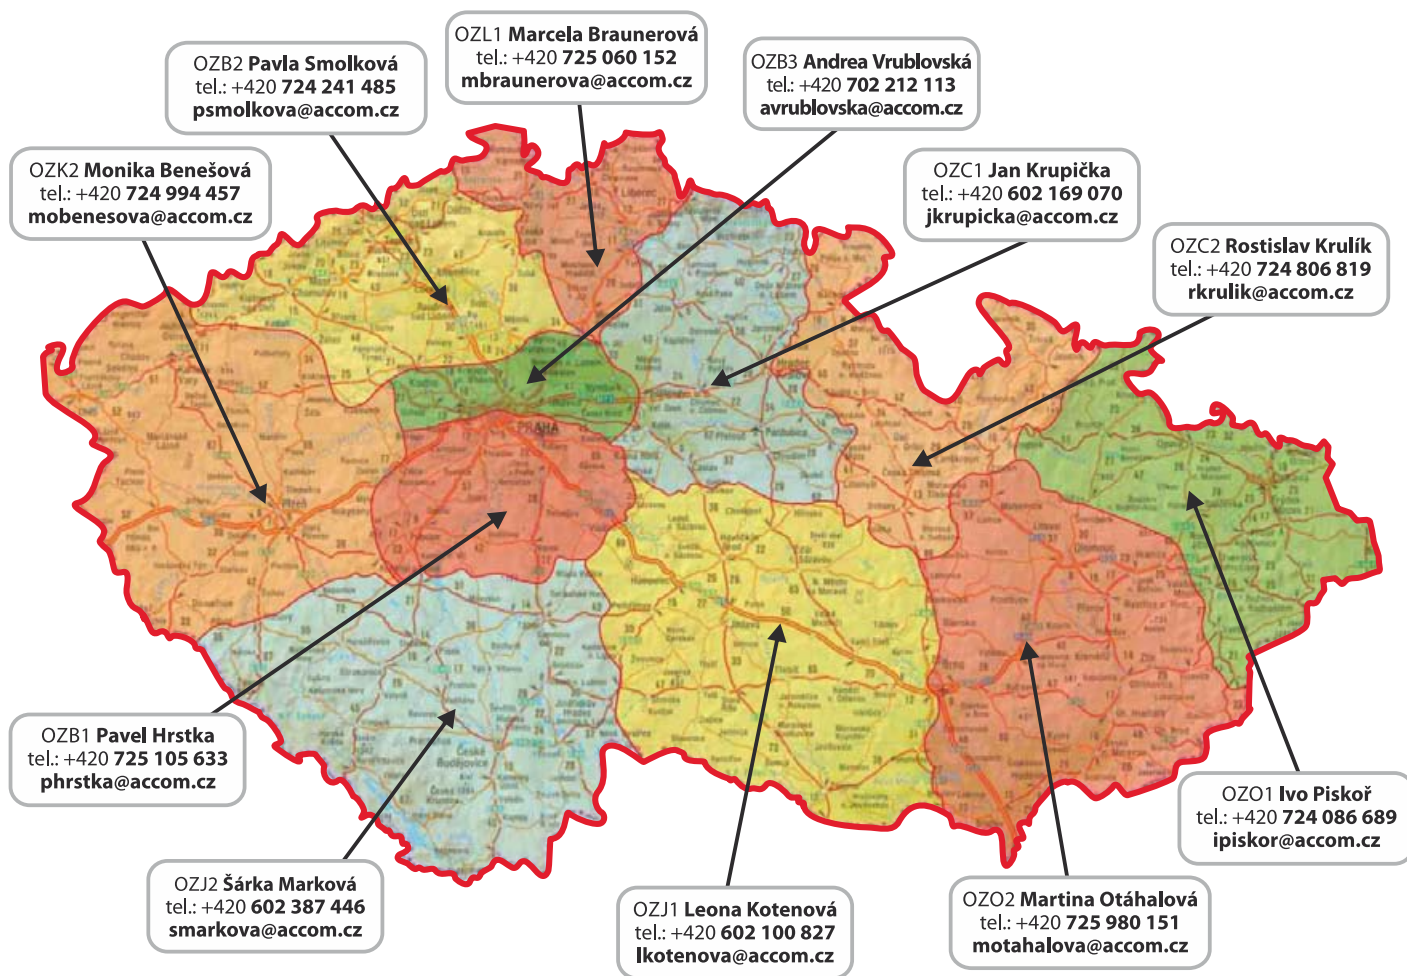

KATALOG 2021

ŘÍJEN, LISTOPAD, PROSINEC

ŘÍJEN - LISTOPAD - PROSINEC 2021

VÁŠ DISTRIBUTOR MLÉČNÝCH VÝROBKŮ

- Označení NOVINEK
- Označení analogových výrobků s přidavkem rostlinného tuku
- Označení výrobků bez obsahu lepku
- Označení výrobků bez obsahu laktózy