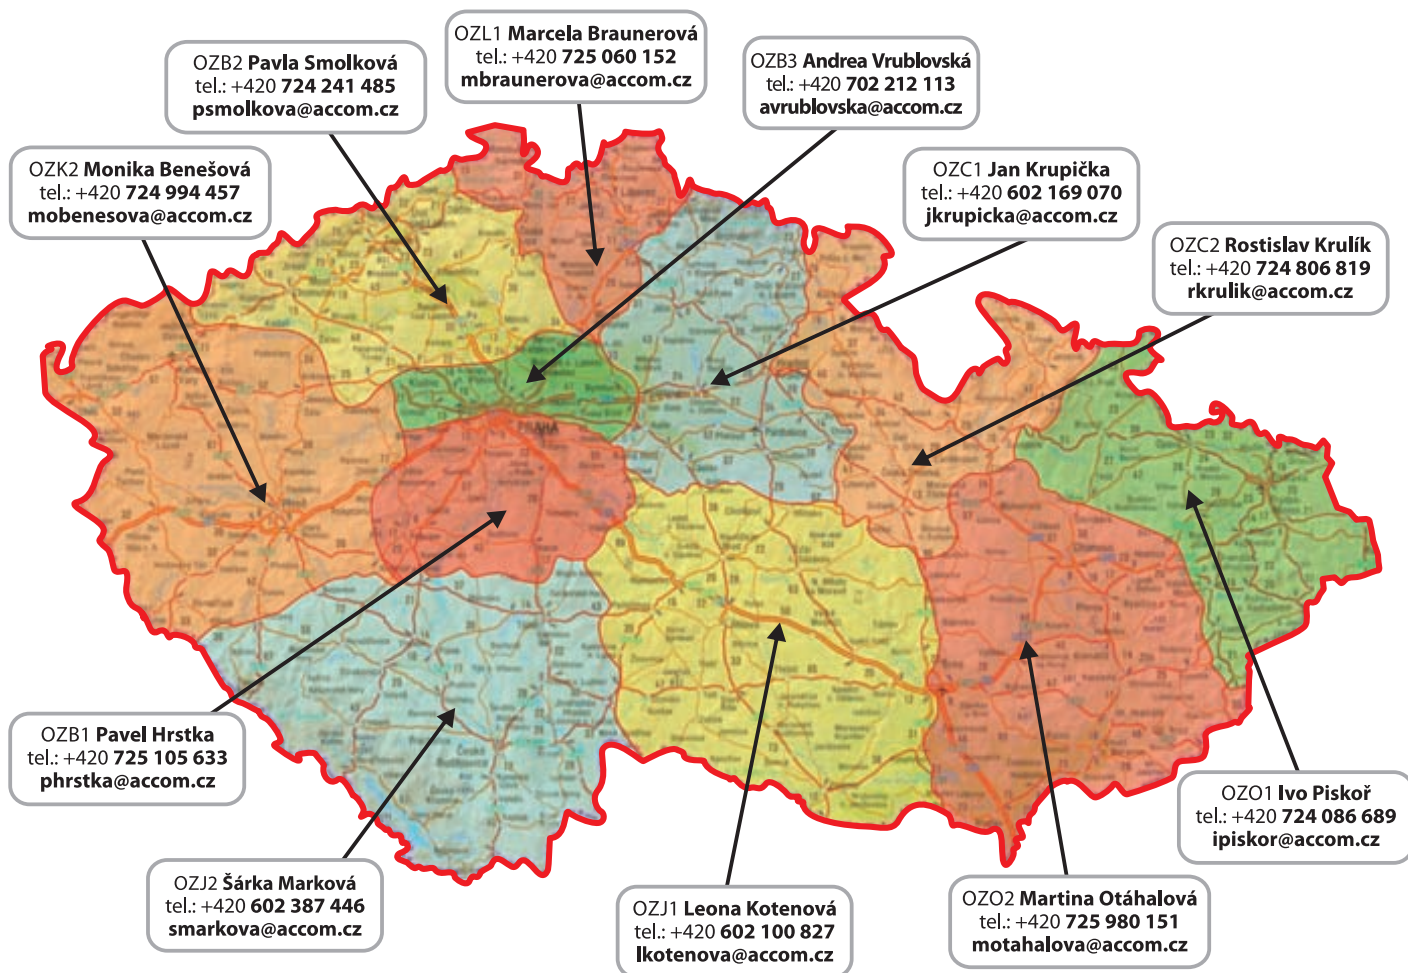

KATALOG 2022

ČERVENEC, SRPEN, ZÁŘÍ

VÁŠ DISTRIBUTOR MLÉČNÝCH VÝROBKŮ

Označení NOVINEK

Označení analogových výrobků s přísadkou rostlinného tuku

Označení výrobků bez obsahu lepku

Označení výrobků bez obsahu laktózy