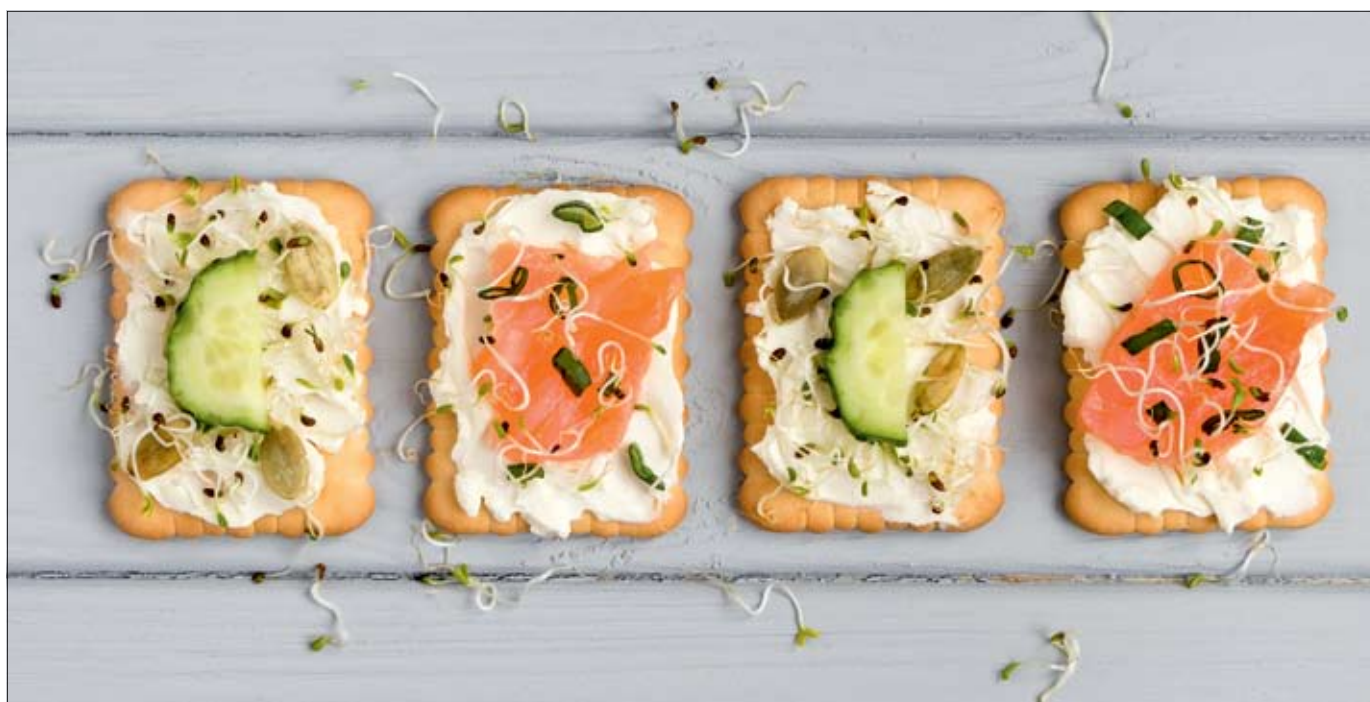

41500 **Choceňský Nuty** 150 g

6 ks

 8 5 9 4 0 0 3 2 1 8 0 7 1

4126 **Choceňské tradiční pomazánkové** 150 g
s pažitkou

12/6 ks

 8 5 9 4 0 0 3 2 1 2 1 1 6

NOVINKY

TVAROHY
SMETANOVÉ
KREMY